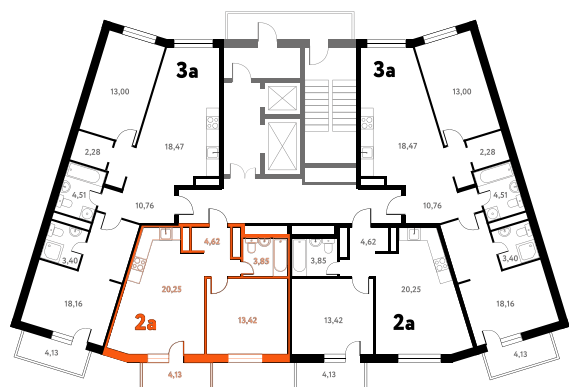

2-КОМ. 43,5 М²

Г СОВМЕЩЕНИЕ

1 ДОМ

3 СЕКЦИЯ

13 ЭТАЖ

7 350 626 руб.

Эта квартира в ипотеку
от 21 448 РУБ./МЕС

На этаже 13 этаж 3 секция

На генплане 3 секция