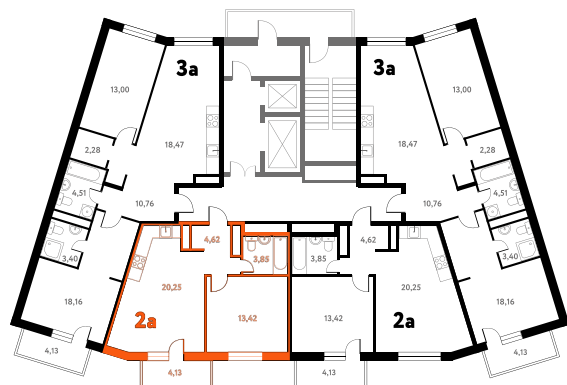

# 2-КОМ. 43,5 М<sup>2</sup>

**Г** СОВМЕЩЕНИЕ

**1 ДОМ**

**3 СЕКЦИЯ**

**13 ЭТАЖ**

**7 350 626 руб.**

Эта квартира в ипотеку  
**ОТ 22 035 РУБ./МЕС**

На этаже 13 этаж 3 секция

На генплане 3 секция