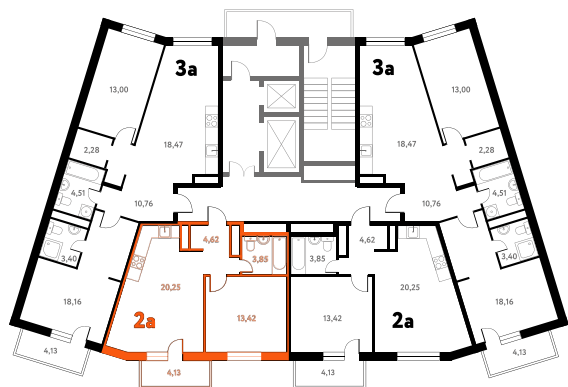

2-КОМ. 43,5 М²

Г СОВМЕЩЕНИЕ

1 ДОМ

3 СЕКЦИЯ

13 ЭТАЖ

7 350 626 руб.

Эта квартира в ипотеку
ОТ 22 035 РУБ./МЕС

На этаже 13 этаж 3 секция

На генплане 3 секция