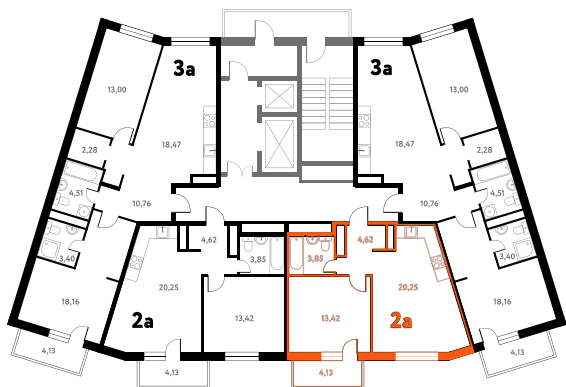

Мы используем файлы cookie чтобы улучшить сайт для вас

Согласен

2-КОМ. 43,51 М²

Г СОВМЕЩЕНИЕ

1 ДОМ

3 СЕКЦИЯ

13 ЭТАЖ

от **6 336 747 руб.**

Эта квартира в ипотеку
от 18 995 РУБ./МЕС

На этаже 13 этаж 3 секция

На генплана 3 секция

Офис продаж

МО, г. Пушкино, мкр. Мамонтовка, ул. Школьная, д. 28

Пн-Вс 10:00 - 20:00

Актуально на:

9/19/2024, 9:35:57 PM