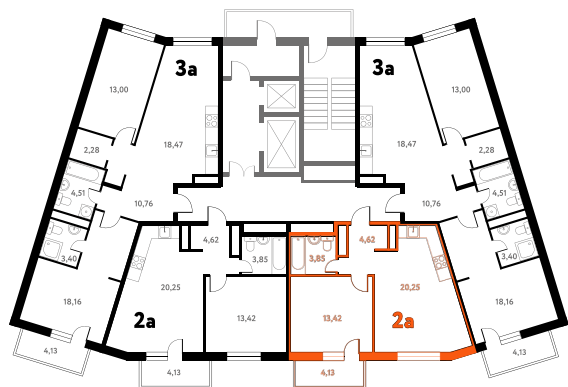

# 2-КОМ. 43,51 М<sup>2</sup>

**Г** СОВМЕЩЕНИЕ

**1 ДОМ**

**3 СЕКЦИЯ**

**13 ЭТАЖ**

**7 350 626 руб.**

Эта квартира в ипотеку  
**ОТ 22 035 РУБ./МЕС**

На этаже 13 этаж 3 секция

На генплане 3 секция