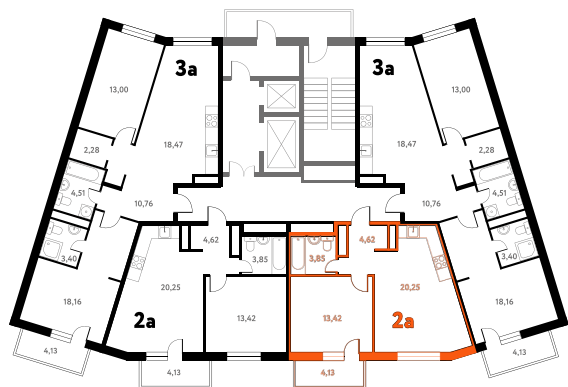

2-КОМ. 43,51 М²

Г СОВМЕЩЕНИЕ

1 ДОМ

3 СЕКЦИЯ

13 ЭТАЖ

7 350 626 руб.

Эта квартира в ипотеку
ОТ 22 035 РУБ./МЕС

На этаже 13 этаж 3 секция

На генплане 3 секция