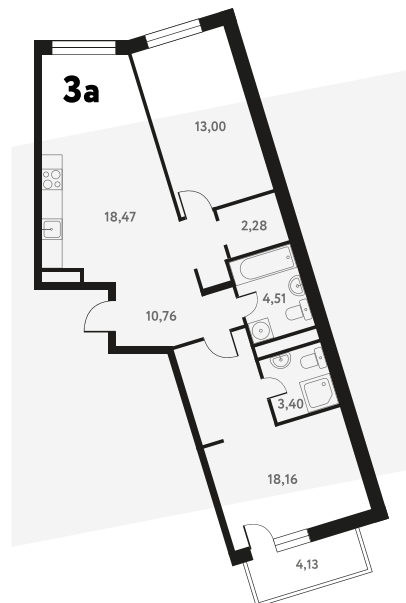

3-КОМ. 72,52 М²

Г СОВМЕЩЕНИЕ

👁 ВИД НА ВОДУ

1 ДОМ

3 СЕКЦИЯ

13 ЭТАЖ

от 8 059 101 руб.

Эта квартира в ипотеку

от 24 159 руб./мес