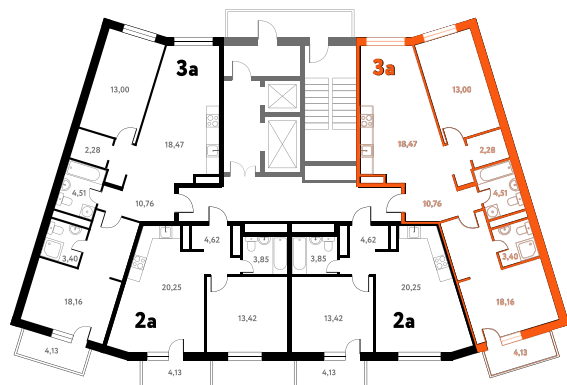

На эта же 13 этаж 3 секция

На генплана 3 секция