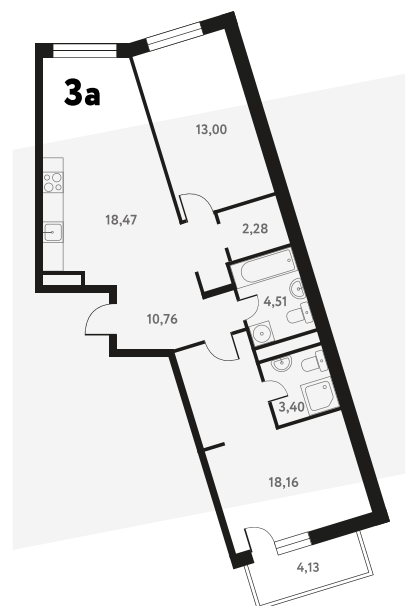

3-КОМ. 72,52 М²

Г СОВМЕЩЕНИЕ **🕒** ВИД НА ВОДУ

1 ДОМ

3 СЕКЦИЯ

13 ЭТАЖ

9 725 304 руб.

Эта квартира в ипотеку
от 28 377 РУБ./МЕС

На этаже 13 этаж 3 секция

На генплане 3 секция