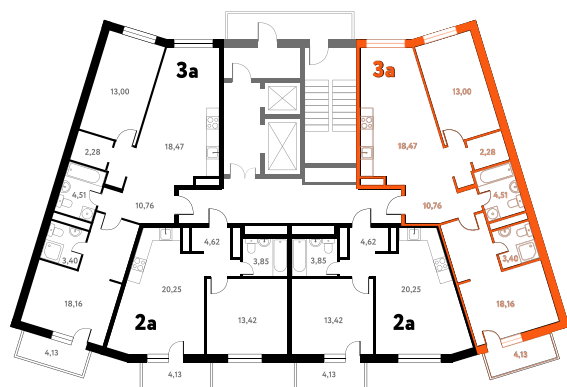

3-КОМ. 72,52 М²

Г СОВМЕЩЕНИЕ **🕒** ВИД НА ВОДУ

1 ДОМ

3 СЕКЦИЯ

13 ЭТАЖ

9 725 304 руб.

Эта квартира в ипотеку
от 28 377 РУБ./МЕС

На этаже 13 этаж 3 секция

На генплане 3 секция