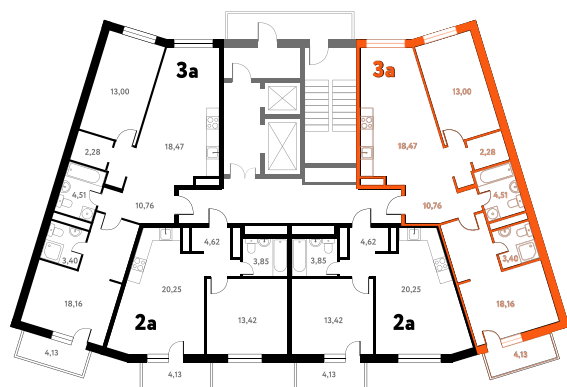

# 3-КОМ. 72,52 М<sup>2</sup>

**Г** СОВМЕЩЕНИЕ    **🕒** ВИД НА ВОДУ

**1 ДОМ**

**3 СЕКЦИЯ**

**13 ЭТАЖ**

**9 725 304 руб.**

Эта квартира в ипотеку  
**от 28 377 РУБ./МЕС**

На этаже    13 этаж    3 секция

На генплане    3 секция