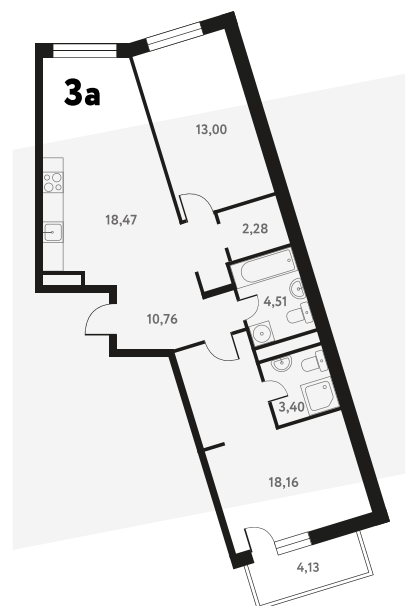

# 3-КОМ. 72,52 М<sup>2</sup>

**Г** СОВМЕЩЕНИЕ    **🕒** ВИД НА ВОДУ

**1 ДОМ**

**3 СЕКЦИЯ**

**13 ЭТАЖ**

**9 725 304 руб.**

Эта квартира в ипотеку  
**от 28 377 РУБ./МЕС**

На этаже    13 этаж    3 секция

На генплане    3 секция