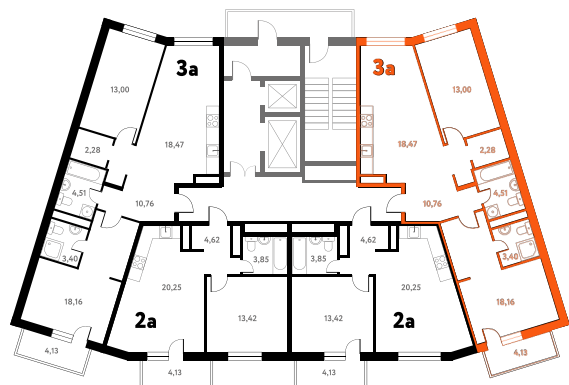

3-КОМ. 72,52 М²

Г СОВМЕЩЕНИЕ

🕒 ВИД НА ВОДУ

1 ДОМ

3 СЕКЦИЯ

13 ЭТАЖ

9 442 042 руб.

Эта квартира в ипотеку
ОТ 28 304 РУБ./МЕС

На этаже 13 этаж 3 секция

На генплане 3 секция