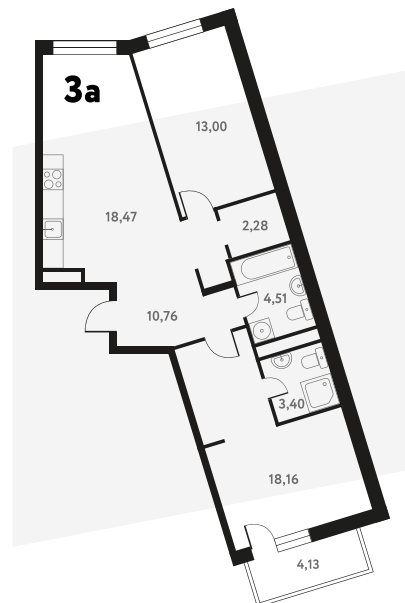

3-КОМ. 72,52 М²

Г СОВМЕЩЕНИЕ

🕒 ВИД НА ВОДУ

1 ДОМ

3 СЕКЦИЯ

13 ЭТАЖ

9 442 042 руб.

Эта квартира в ипотеку
ОТ 28 304 РУБ./МЕС

На этаже 13 этаж 3 секция

На генплане 3 секция