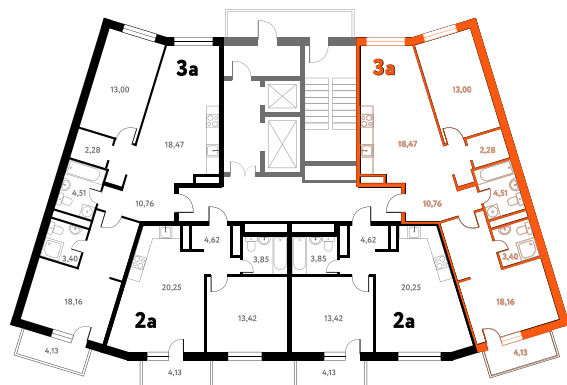

# 3-КОМ. 72,52 М<sup>2</sup>

**Г** СОВМЕЩЕНИЕ

**🕒** ВИД НА ВОДУ

**1 ДОМ**

**3 СЕКЦИЯ**

**13 ЭТАЖ**

**9 442 042 руб.**

Эта квартира в ипотеку  
**ОТ 28 304 РУБ./МЕС**

На этаже 13 этаж 3 секция

На генплане 3 секция