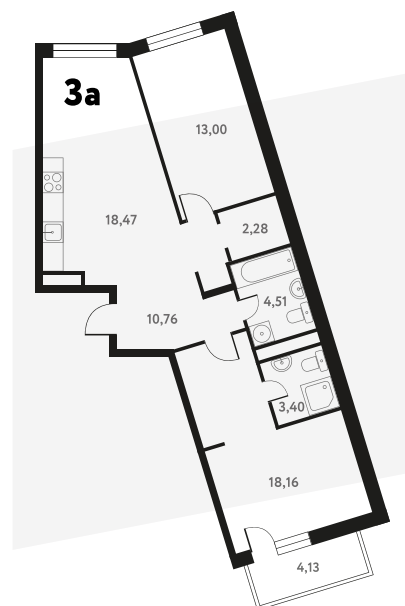

# 3-КОМ. 72,52 М<sup>2</sup>

**Г** СОВМЕЩЕНИЕ

**🕒** ВИД НА ВОДУ

**1 ДОМ**

**3 СЕКЦИЯ**

**13 ЭТАЖ**

**9 442 042 руб.**

Эта квартира в ипотеку  
**ОТ 28 304 РУБ./МЕС**

На этаже 13 этаж 3 секция

На генплане 3 секция