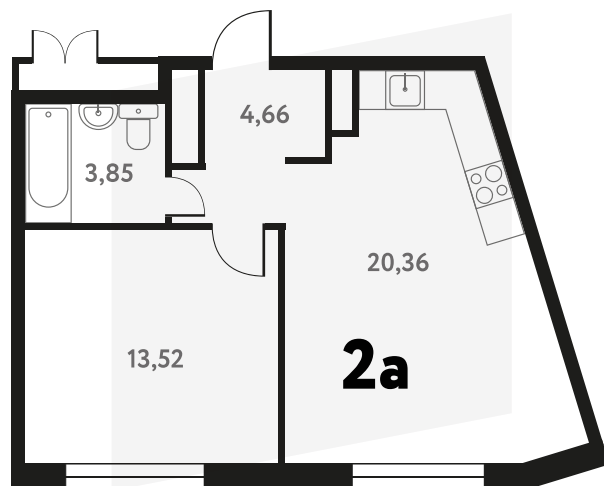

2-КОМ. 42,49 М²

Г СОВМЕЩЕНИЕ

1 ДОМ

4 СЕКЦИЯ

1 ЭТАЖ

6 910 624 руб.

Эта квартира в ипотеку
от 20 164 РУБ./МЕС

На этаже 1 этаж 4 секция

На генплане 4 секция