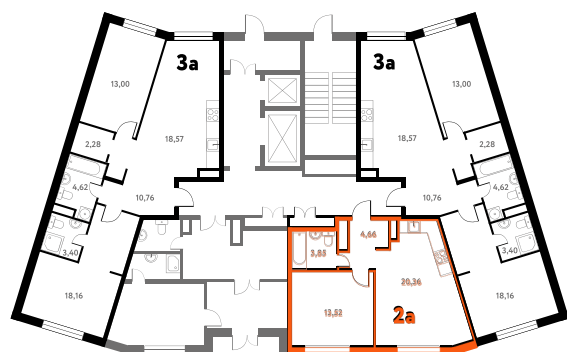

2-КОМ. 42,49 М²

Г СОВМЕЩЕНИЕ

1 ДОМ

4 СЕКЦИЯ

1 ЭТАЖ

6 910 624 руб.

Эта квартира в ипотеку
от 20 164 РУБ./МЕС

На этаже 1 этаж 4 секция

На генплане 4 секция