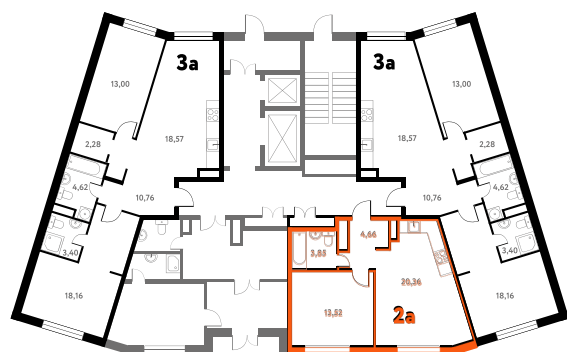

2-КОМ. 42,49 М²

Г СОВМЕЩЕНИЕ

1 ДОМ

4 СЕКЦИЯ

1 ЭТАЖ

6 910 624 руб.

Эта квартира в ипотеку
от 20 164 руб./мес

На этаже 1 этаж 4 секция

На генплане 4 секция