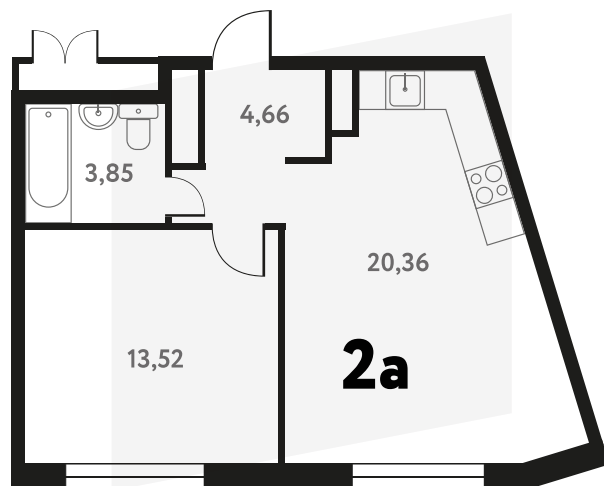

2-КОМ. 42,49 М²

Г СОВМЕЩЕНИЕ

1 ДОМ

4 СЕКЦИЯ

1 ЭТАЖ

6 910 624 руб.

Эта квартира в ипотеку
от 20 164 руб./мес

На этаже 1 этаж 4 секция

На генплане 4 секция