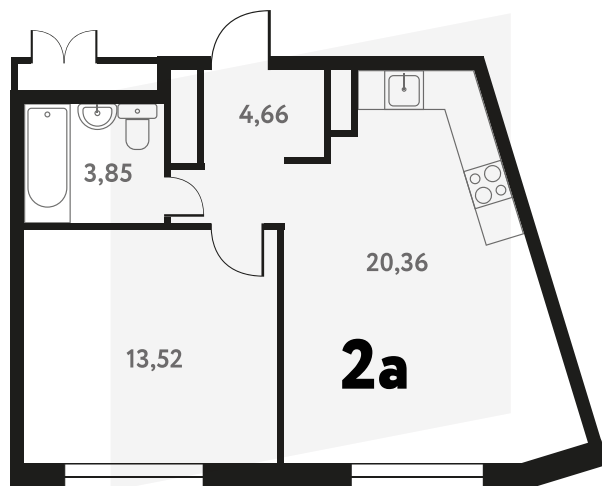

Мы используем файлы cookie, чтобы улучшить сайт для вас

Согласен

2-КОМ. 42,49 М²

Г СОВМЕЩЕНИЕ

1 ДОМ

4 СЕКЦИЯ

1 ЭТАЖ

от **5 983 679** руб.

Эта квартира в ипотеку
от **17 937 РУБ./МЕС**

На этаже 1 этаж 4 секция

На генплане 4 секция

Офис продаж

МО, г. Пушкино, мкр. Мамонтовка, ул. Школьная, д. 28

Пн-Вс 10:00 - 20:00

Актуальнона:

10/18/2024, 6:29:32 AM