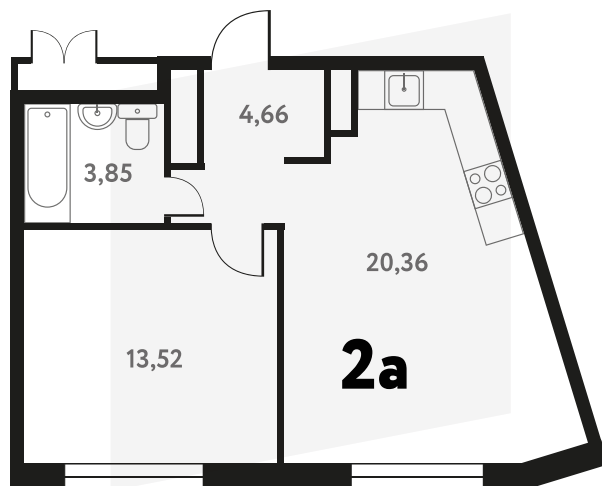

Мы используем файлы cookie чтобы улучшить сайт для вас

Согласен

2-КОМ. 42,49 М²

Г СОВМЕЩЕНИЕ

1 ДОМ

4 СЕКЦИЯ

1 ЭТАЖ

от **5 983 679** руб.

Эта квартира в ипотеку
от **17 937 РУБ./МЕС**

На этаже 1 этаж 4 секция

На генплана 4 секция

Офис продаж

МО, г. Пушкино, мкр. Мамонтовка, ул. Школьная, д. 28

Пн-Вс 10:00 - 20:00

Актуально на:

10/18/2024, 11:29:58 AM