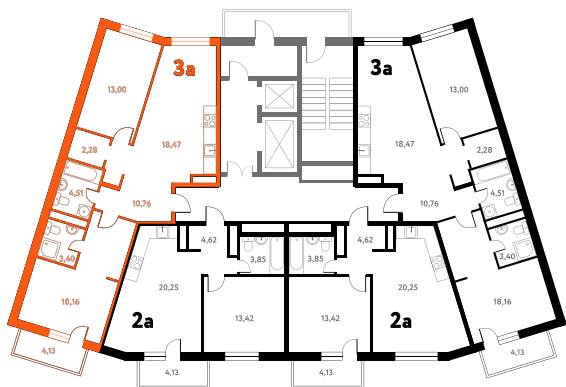

На этаже 13 этаж 3 секция

На генплane 3 секция