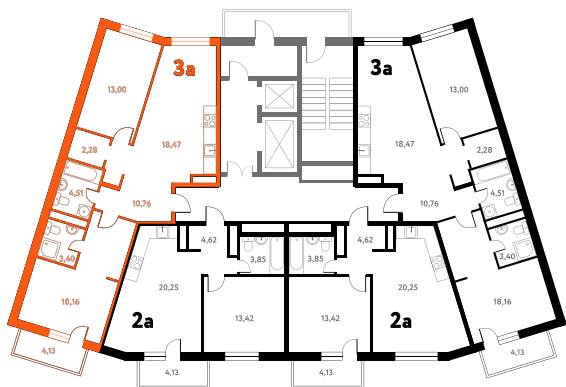

На эта же **11 этаж** **3 секция**

На генплана **3 секция**