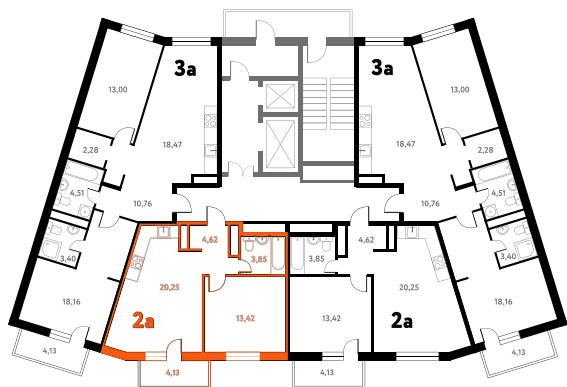

На этаже 11 этаж 3 секция

На генплана 3 секция