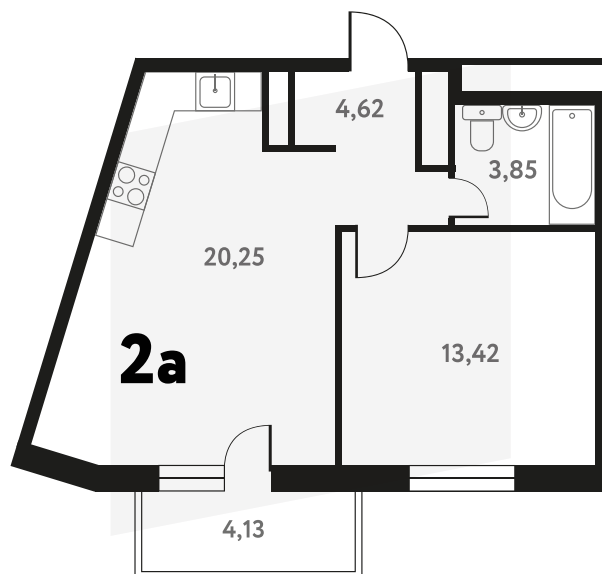

Мы используем файлы cookie, чтобы улучшить сайт для вас

Согласен

2-КОМ. 43,5 М²

Г СОВМЕЩЕНИЕ

👁 ВИД НА ВОДУ

1 ДОМ

3 СЕКЦИЯ

11 ЭТАЖ

от **6 336 747** руб.

Эта квартира в ипотеку
от 18 995 РУБ./МЕС

На этаже 11 этаж 3 секция

На генплана 3 секция

Офис продаж

МО, г. Пушкино, мкр. Мамонтовка, ул. Школьная, д. 28

Пн-Вт 10:00 - 20:00

Актуально на: