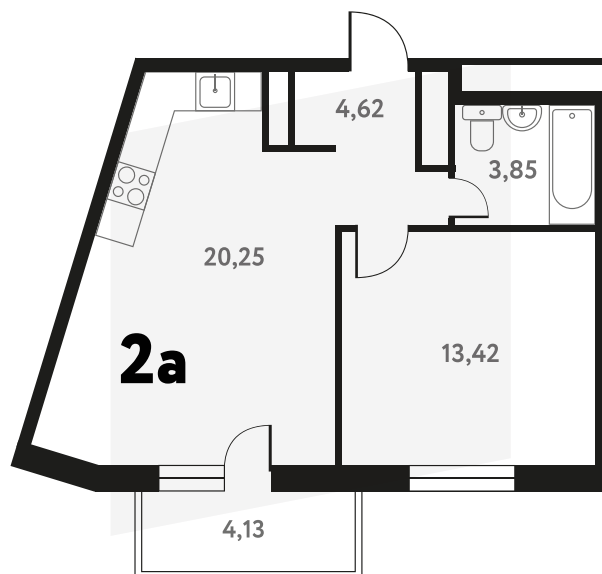

2-КОМ. 43,5 М²

Г СОВМЕЩЕНИЕ

👁 ВИД НА ВОДУ

1 ДОМ

3 СЕКЦИЯ

11 ЭТАЖ

от **6 336 747** руб.

Эта квартира в ипотеку
от 18 995 РУБ./МЕС