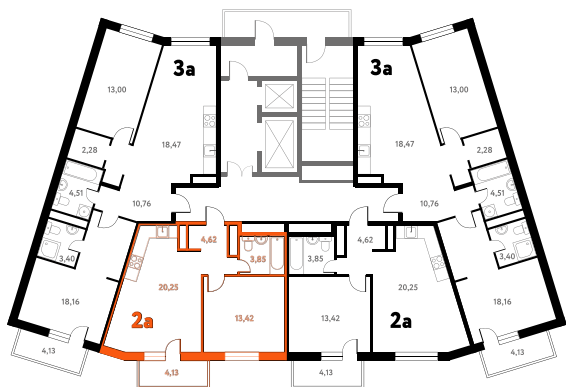

На этаже 11 этаж 3 секция

На генплane 3 секция