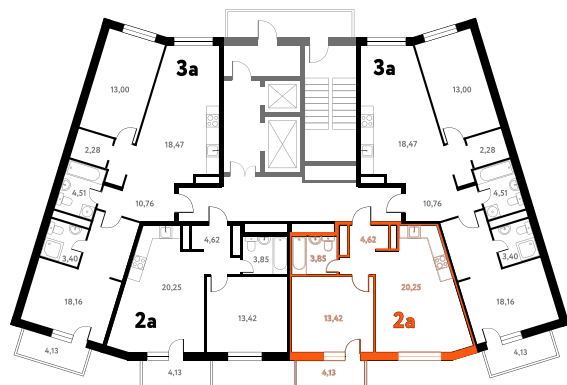

2-КОМ. 43,51 М²

Г СОВМЕЩЕНИЕ

1 ДОМ

3 СЕКЦИЯ

11 ЭТАЖ

7 350 626 руб.

Эта квартира в ипотеку
ОТ 22 035 РУБ./МЕС

На этаже 11 этаж 3 секция

На генплана 3 секция