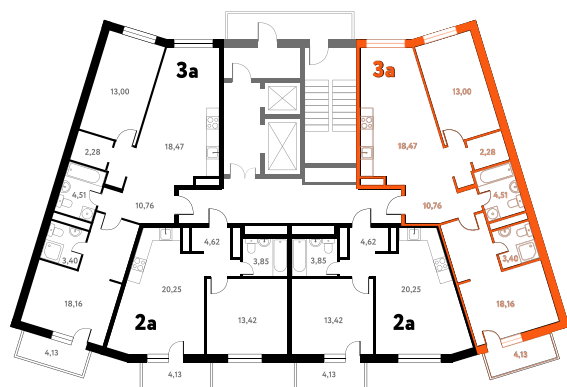

# 3-КОМ. 72,52 М<sup>2</sup>

**Г** СОВМЕЩЕНИЕ

**1 ДОМ**

**3 СЕКЦИЯ**

**11 ЭТАЖ**

**9 725 304 руб.**

Эта квартира в ипотеку  
**от 28 377 РУБ./МЕС**

На этаже 11 этаж 3 секция

На генплане 3 секция