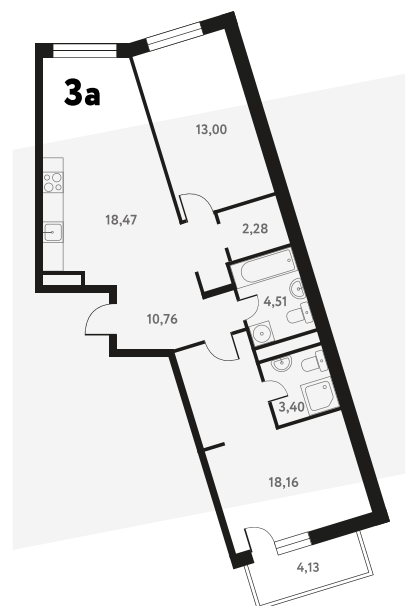

3-КОМ. 72,52 М²

СОВМЕЩЕНИЕ

1 ДОМ

3 СЕКЦИЯ

11 ЭТАЖ

9 442 042 руб.

Эта квартира в ипотеку
ОТ 27 550 РУБ./МЕС

На этаже 11 этаж 3 секция

На генплане 3 секция