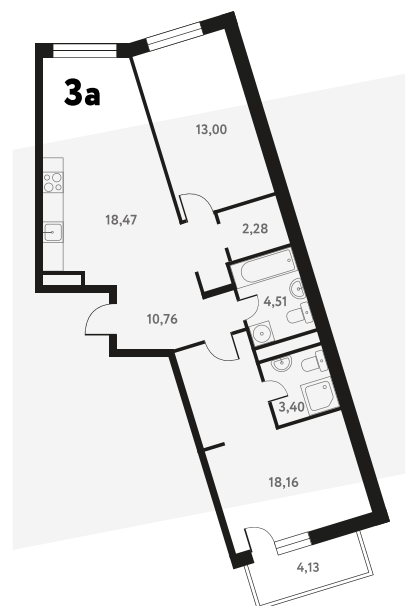

3-КОМ. 72,52 М²

СОВМЕЩЕНИЕ

1 ДОМ

3 СЕКЦИЯ

11 ЭТАЖ

9 442 042 руб.

Эта квартира в ипотеку
ОТ 28 304 РУБ./МЕС

На этаже 11 этаж 3 секция

На генплане 3 секция