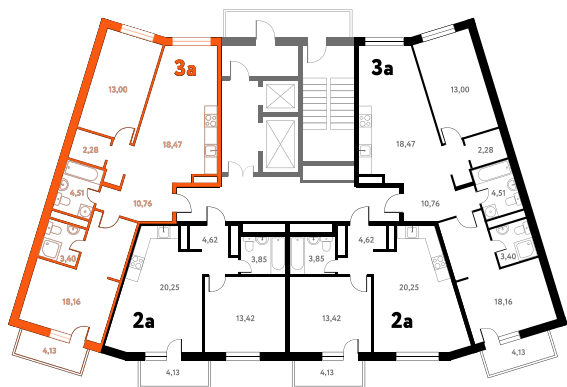

На эта же 9 этаж 3 секция

На генплана 3 секция