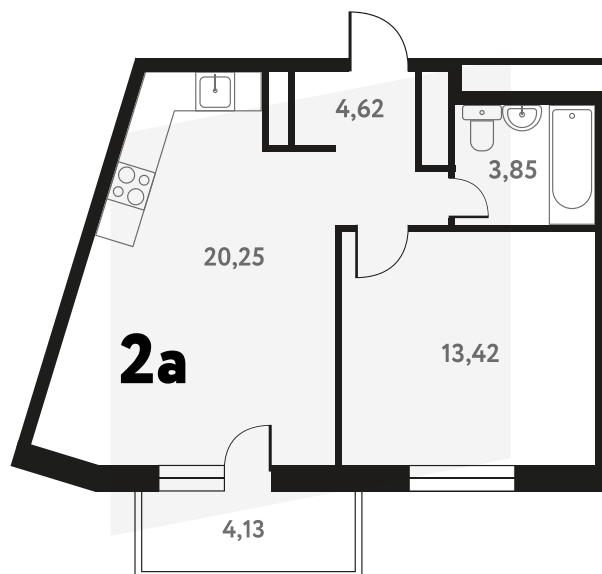

Мы используем файлы cookie, чтобы улучшить сайт для вас

Согласен

2-КОМ. 43,5 М²

Г СОВМЕЩЕНИЕ

1 ДОМ

3 СЕКЦИЯ

9 ЭТАЖ

от **6 336 747** руб.

Эта квартира в ипотеку
от **18 995 РУБ./МЕС**

На эта же 9 этаж 3 секция

На генплана 3 секция

Офис продаж

МО, г. Пушкино, мкр. Мамонтовка, ул. Школьная, д. 28

Пн-Вс 10:00 - 20:00

Актуально на:

9/19/2024, 5:12:52 PM