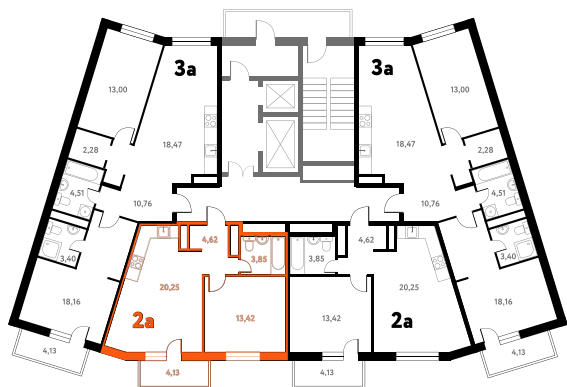

Мы используем файлы cookie, чтобы улучшить сайт для вас

Согласен

2-КОМ. 43,5 М²

Г СОВМЕЩЕНИЕ

1 ДОМ

3 СЕКЦИЯ

9 ЭТАЖ

от **6 336 747** руб.

Эта квартира в ипотеку
от **18 995 РУБ./МЕС**

На эта же 9 этаж 3 секция

На генплана 3 секция

Офис продаж

МО, г. Пушкино, мкр. Мамонтовка, ул. Школьная, д. 28

Пн-Вс 10:00 - 20:00

Актуально на:

9/19/2024, 5:12:52 PM