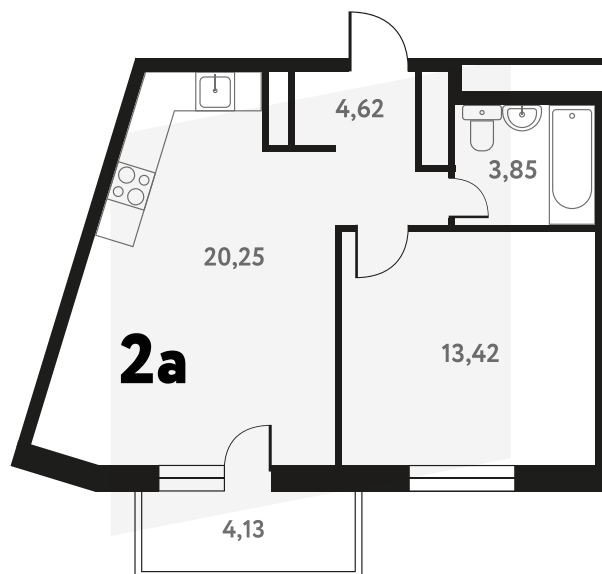

Мы используем файлы cookie, чтобы улучшить сайт для вас

Согласен

2-КОМ. 43,5 М²

СОВМЕЩЕНИЕ

1 ДОМ

3 СЕКЦИЯ

9 ЭТАЖ

от **6 336 747 руб.**

Эта квартира в ипотеку
от 18 995 РУБ./МЕС

На эта же 9 этаж 3 секция

На генплана 3 секция

Офис продаж

МО, г. Пушкино, мкр. Мамонтовка, ул. Школьная, д. 28

Пн-Вс 10:00 - 20:00

Актуальна:

9/19/2024, 2:04:21 AM