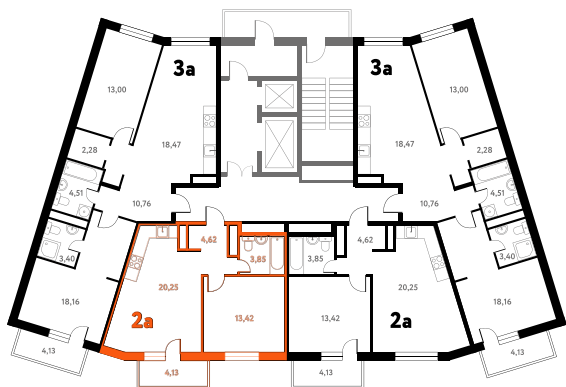

Мы используем файлы cookie, чтобы улучшить сайт для вас

Согласен

2-КОМ. 43,5 М²

СОВМЕЩЕНИЕ

1 ДОМ

3 СЕКЦИЯ

9 ЭТАЖ

от **6 336 747 руб.**

Эта квартира в ипотеку
от 18 995 РУБ./МЕС

На эта же 9 этаж 3 секция

На генплана 3 секция

Офис продаж

МО, г. Пушкино, мкр. Мамонтовка, ул. Школьная, д. 28

Пн-Вс 10:00 - 20:00

Актуальна:

9/19/2024, 2:04:21 AM