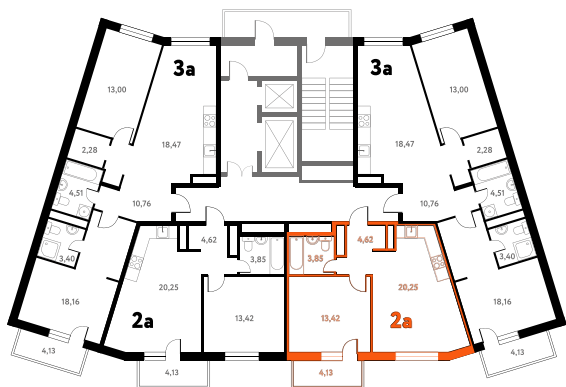

На эта же 9 этаж 3 секция

На генплана 3 секция