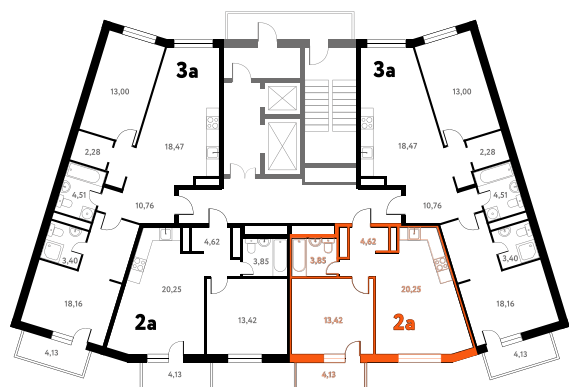

2-КОМ. 43,51 М²

Г СОВМЕЩЕНИЕ

1 ДОМ

3 СЕКЦИЯ

9 ЭТАЖ

7 350 626 руб.

Эта квартира в ипотеку
ОТ 22 035 РУБ./МЕС

На этаже 9 этаж 3 секция

На генплане 3 секция