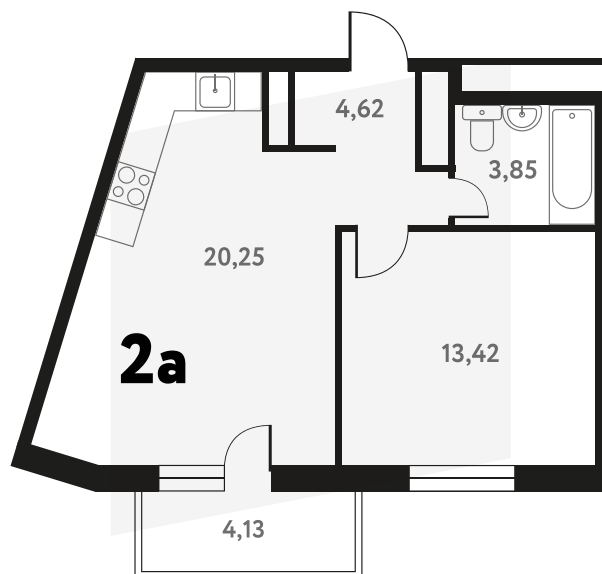

# 2-КОМ. 43,5 М<sup>2</sup>

**Г** СОВМЕЩЕНИЕ

**1** ДОМ

**3** СЕКЦИЯ

**7** ЭТАЖ

от **6 221 303** руб.

Эта квартира в ипотеку  
**от 18 649 РУБ./МЕС**

На эта же 7 этаж 3 секция