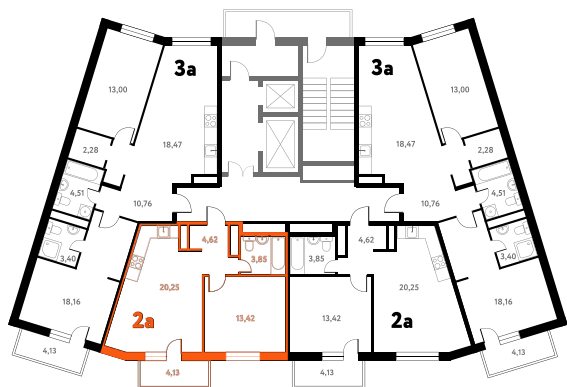

На эта же 7 этаж 3 секция

На генплана 3 секция