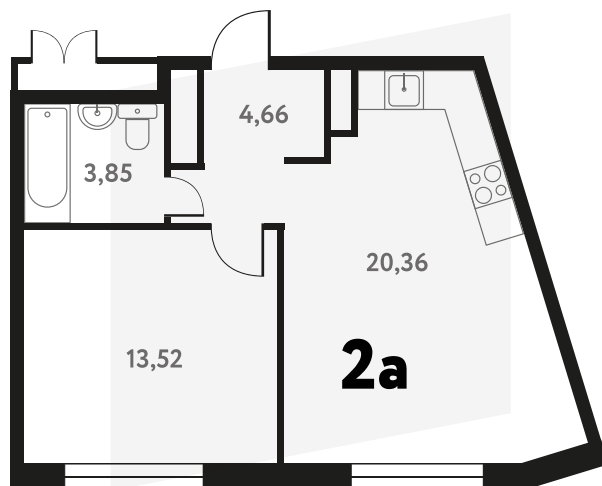

# 2-КОМ. 42,5 М<sup>2</sup>

**Г** СОВМЕЩЕНИЕ

**1 ДОМ**

**3 СЕКЦИЯ**

**1 ЭТАЖ**

от **6 008 390 руб.**

Эта квартира в ипотеку  
от **18 011 руб./мес**

На этаже 1 этаж 3 секция