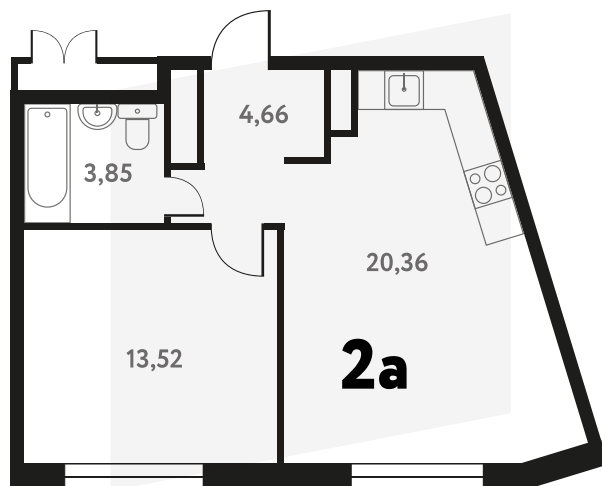

Мы используем файлы cookie чтобы улучшить сайт для вас

Согласен

2-КОМ. 42,5 М²

СОВМЕЩЕНИЕ

1 ДОМ

3 СЕКЦИЯ

1 ЭТАЖ

от **6 008 390 руб.**

Эта квартира в ипотеку
от **18 011 руб./мес**

На этаже 1 этаж 3 секция

На генплане 3 секция

Офис продаж

МО, г. Пушкино, мкр. Мамонтовка, ул. Школьная, д. 28

Пн-Вс 10:00 - 20:00

Актуально на:

9/19/2024, 1:40:39 AM