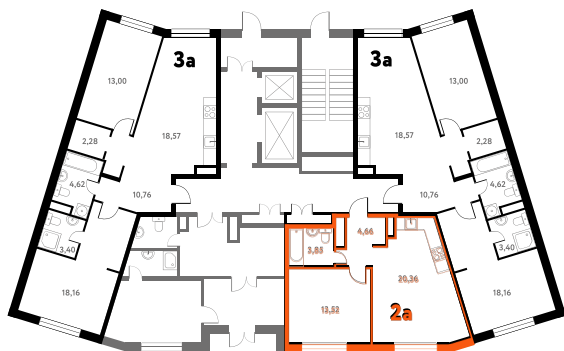

2-КОМ. 42,5 М²

Г СОВМЕЩЕНИЕ

1 ДОМ

3 СЕКЦИЯ

1 ЭТАЖ

6 799 739 руб.

Эта квартира в ипотеку
от 19 840 РУБ./МЕС

На этаже 1 этаж 3 секция

На генплане 3 секция