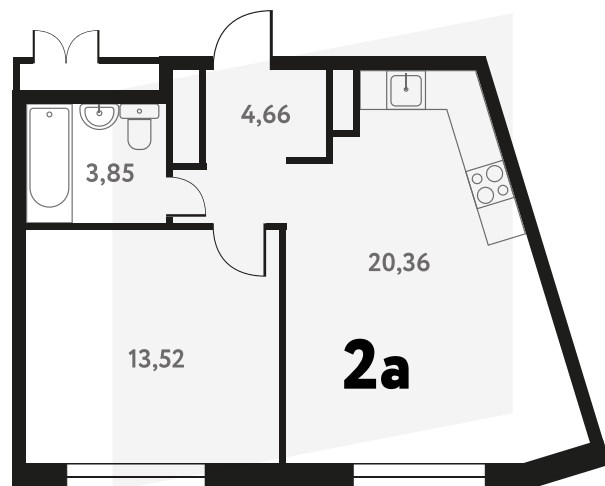

2-КОМ. 42,5 М²

Г СОВМЕЩЕНИЕ

1 ДОМ

3 СЕКЦИЯ

1 ЭТАЖ

6 799 739 руб.

Эта квартира в ипотеку
от 19 840 РУБ./МЕС

На этаже 1 этаж 3 секция

На генплане 3 секция