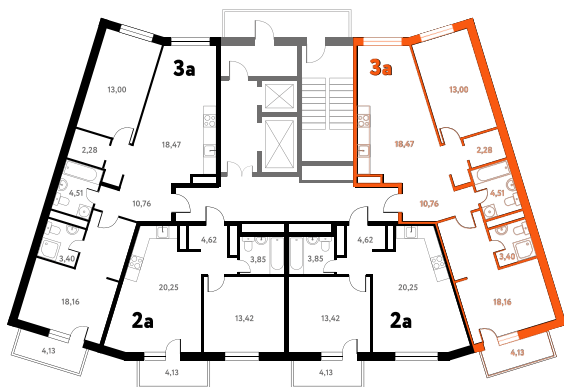

3-КОМ. 72,52 М²

Г СОВМЕЩЕНИЕ

👁 ВИД НА ВОДУ

1 ДОМ

3 СЕКЦИЯ

9 ЭТАЖ

от 8 059 101 руб.

Эта квартира в ипотеку

от 24 159 руб./мес

На эта же **9 этаж** **3 секция**

На генплана **3 секция**

Офис продаж

МО, г. Пушкино, мкр. Мамонтовка, ул. Школьная, д. 28

Пн-Вс 10:00 - 20:00

Актуально на:

9/19/2024, 4:22:10 PM