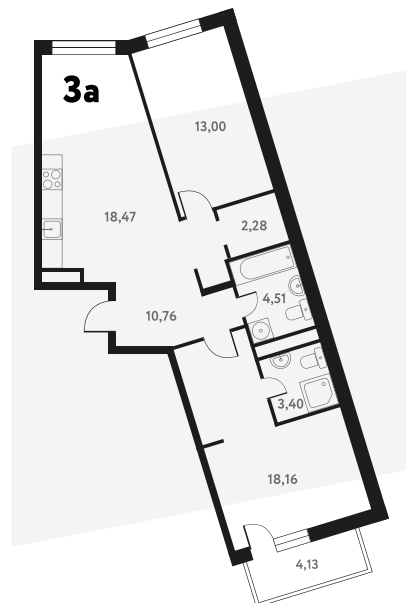

3-КОМ. 72,52 М²

Г СОВМЕЩЕНИЕ

👁 ВИД НА ВОДУ

1 ДОМ

3 СЕКЦИЯ

9 ЭТАЖ

от 8 059 101 руб.

Эта квартира в ипотеку

от 24 159 руб./мес