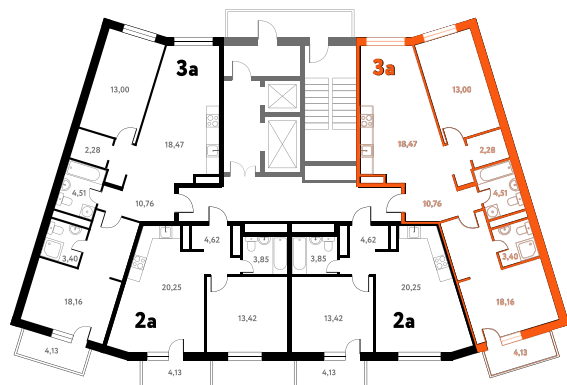

На эта же 9 этаж 3 секция

На генплана 3 секция