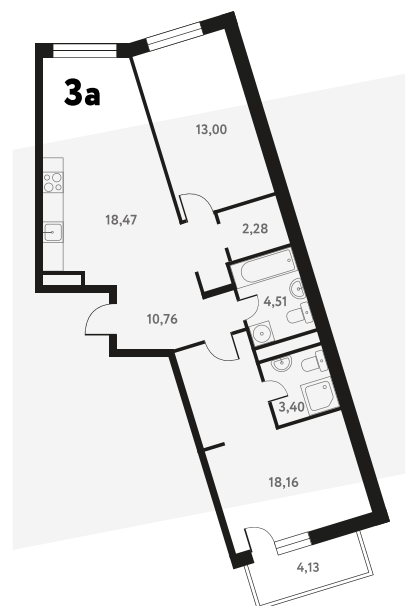

3-КОМ. 72,52 М²

Г СОВМЕЩЕНИЕ **🕒** ВИД НА ВОДУ

1 ДОМ

3 СЕКЦИЯ

9 ЭТАЖ

9 442 042 руб.

Эта квартира в ипотеку
от 28 304 РУБ./МЕС

На этаже 9 этаж 3 секция

На генплане 3 секция