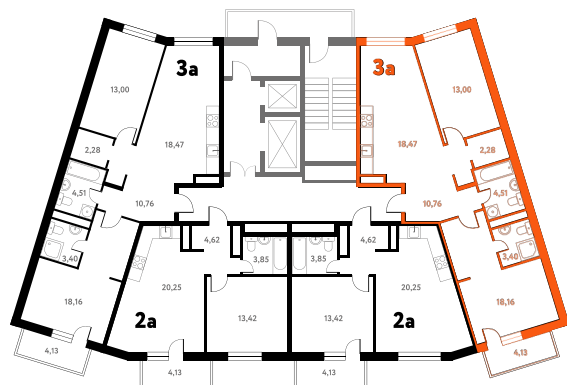

3-КОМ. 72,52 М²

Г СОВМЕЩЕНИЕ **🕒** ВИД НА ВОДУ

1 ДОМ

3 СЕКЦИЯ

9 ЭТАЖ

9 442 042 руб.

Эта квартира в ипотеку
от 28 304 РУБ./МЕС

На этаже 9 этаж 3 секция

На генплане 3 секция