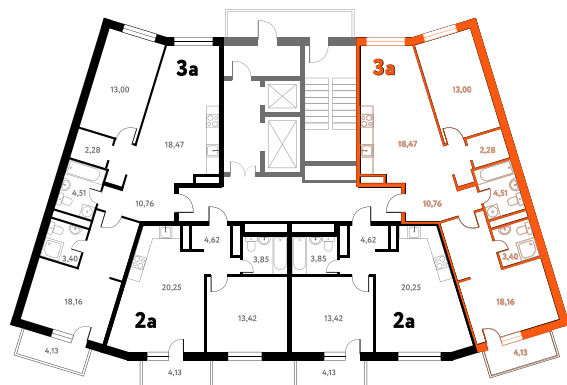

3-КОМ. 72,52 М²

Г СОВМЕЩЕНИЕ

⊙ ВИД НА ВОДУ

1 ДОМ

3 СЕКЦИЯ

9 ЭТАЖ

9 442 042 руб.

Эта квартира в ипотеку
ОТ 28 304 РУБ./МЕС

На этаже 9 этаж 3 секция

На генплане 3 секция