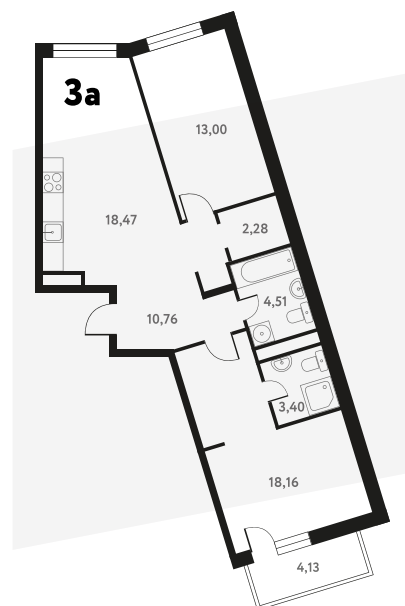

3-КОМ. 72,52 М²

Г СОВМЕЩЕНИЕ

⊙ ВИД НА ВОДУ

1 ДОМ

3 СЕКЦИЯ

9 ЭТАЖ

9 442 042 руб.

Эта квартира в ипотеку
ОТ 28 304 РУБ./МЕС

На этаже 9 этаж 3 секция

На генплане 3 секция