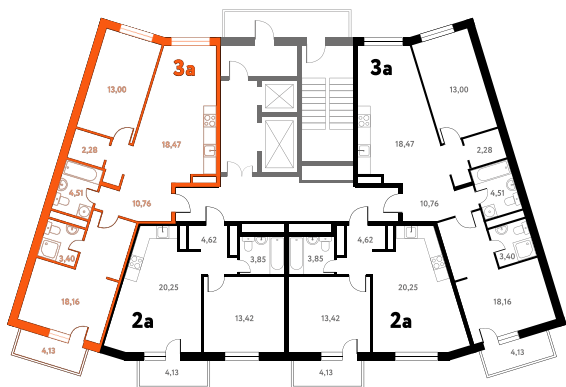

На этаже 5 этаж 3 секция

На генплane 3 секция