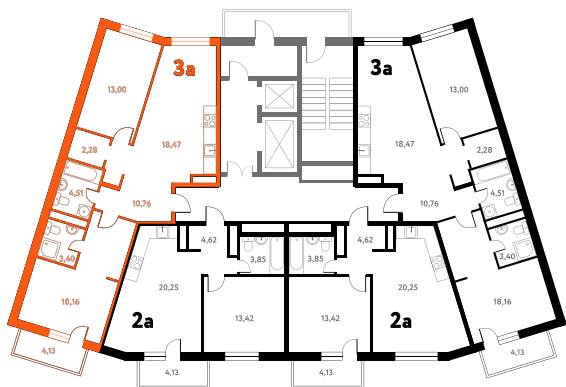

На этаже 5 этаж 3 секция

На генплана 3 секция