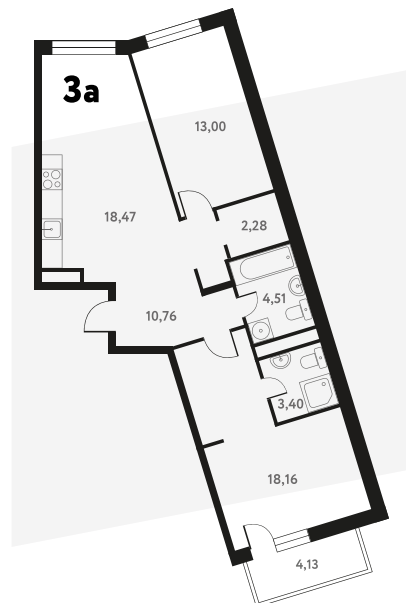

3-КОМ. 72,52 М²

Г СОВМЕЩЕНИЕ

👁 ВИД НА ВОДУ

1 ДОМ

3 СЕКЦИЯ

7 ЭТАЖ

от **7 912 461** руб.

Эта квартира в ипотеку

от 23 719 РУБ./МЕС