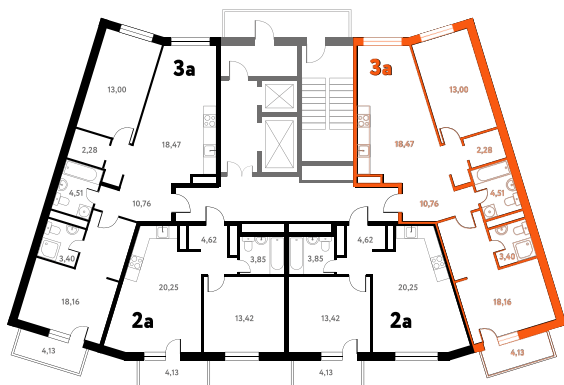

На этаже 7 этаж 3 секция

На генплane 3 секция