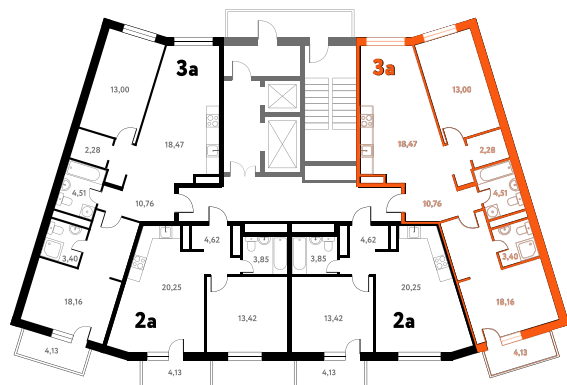

На этаже 7 этаж 3 секция

На генплане 3 секция