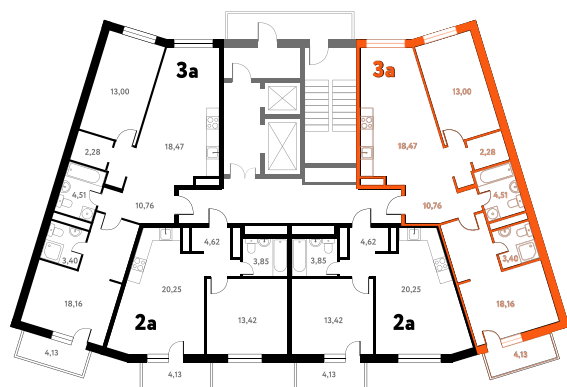

# 3-КОМ. 72,52 М<sup>2</sup>

**Г** СОВМЕЩЕНИЕ    **🗨** ВИД НА ВОДУ

**1 ДОМ**

**3 СЕКЦИЯ**

**7 ЭТАЖ**

**9 753 219 руб.**

Эта квартира в ипотеку  
**от 28 458 РУБ./МЕС**

На этаже 7 этаж 3 секция

На генплане 3 секция