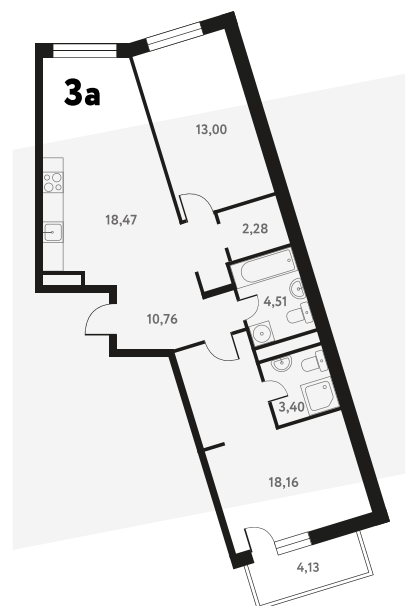

# 3-КОМ. 72,52 М<sup>2</sup>

**Г** СОВМЕЩЕНИЕ    **🗨** ВИД НА ВОДУ

**1 ДОМ**

**3 СЕКЦИЯ**

**7 ЭТАЖ**

**9 753 219 руб.**

Эта квартира в ипотеку  
**от 28 458 РУБ./МЕС**

На этаже 7 этаж 3 секция

На генплане 3 секция