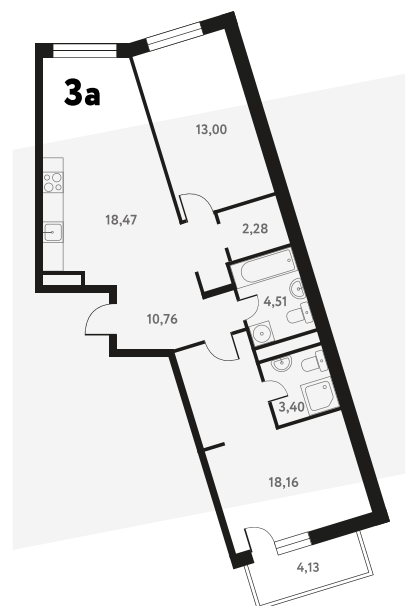

# 3-КОМ. 72,52 М<sup>2</sup>

**Г** СОВМЕЩЕНИЕ    **🕒** ВИД НА ВОДУ

**1 ДОМ**

**3 СЕКЦИЯ**

**7 ЭТАЖ**

**9 753 219 руб.**

Эта квартира в ипотеку  
**ОТ 28 458 РУБ./МЕС**

На этаже    7 этаж    3 секция

На генплане    3 секция