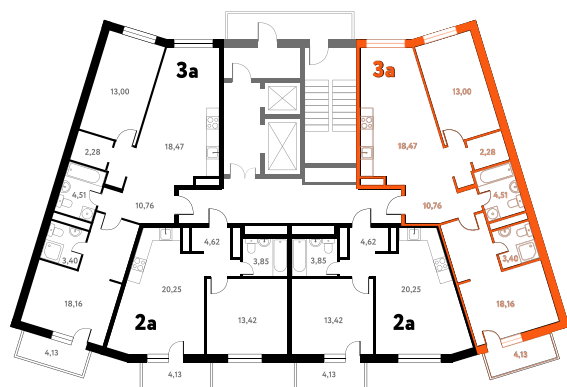

# 3-КОМ. 72,52 М<sup>2</sup>

**Г** СОВМЕЩЕНИЕ    **🕒** ВИД НА ВОДУ

**1 ДОМ**

**3 СЕКЦИЯ**

**7 ЭТАЖ**

**9 753 219 руб.**

Эта квартира в ипотеку  
**ОТ 28 458 РУБ./МЕС**

На этаже    7 этаж    3 секция

На генплане    3 секция