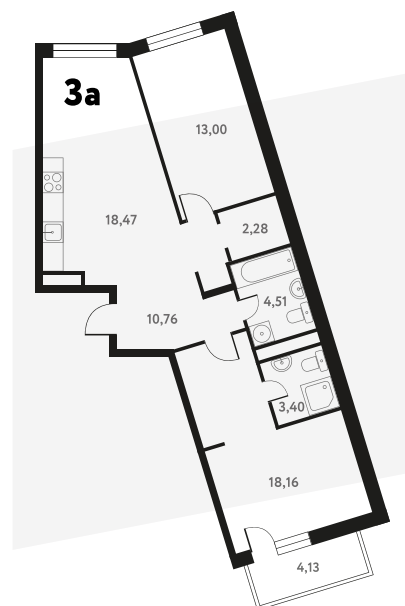

3-КОМ. 72,52 М²

Г СОВМЕЩЕНИЕ

🕒 ВИД НА ВОДУ

1 ДОМ

3 СЕКЦИЯ

7 ЭТАЖ

9 288 780 руб.

Эта квартира в ипотеку
ОТ 27 845 РУБ./МЕС

На этаже 7 этаж 3 секция

На генплане 3 секция