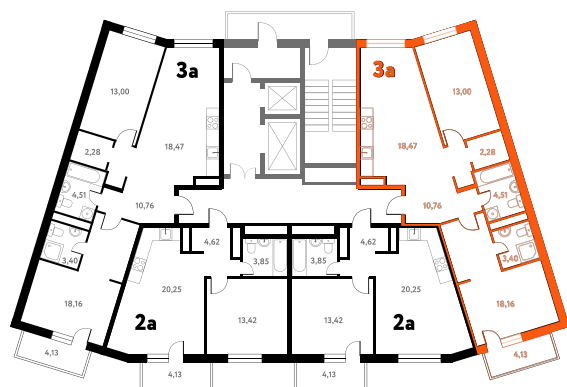

3-КОМ. 72,52 М²

Г СОВМЕЩЕНИЕ

🕒 ВИД НА ВОДУ

1 ДОМ

3 СЕКЦИЯ

7 ЭТАЖ

9 288 780 руб.

Эта квартира в ипотеку
ОТ 27 845 РУБ./МЕС

На этаже 7 этаж 3 секция

На генплане 3 секция