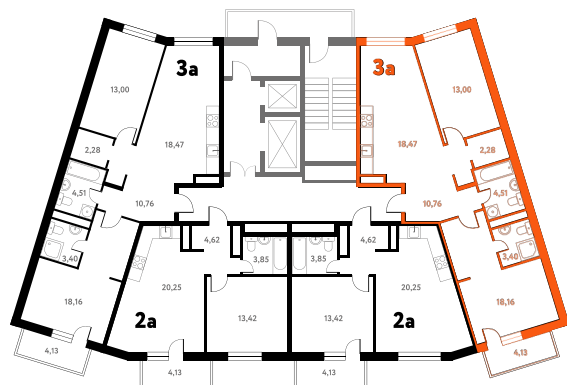

3-КОМ. 72,52 М²

Г СОВМЕЩЕНИЕ **🕒** ВИД НА ВОДУ

1 ДОМ

3 СЕКЦИЯ

7 ЭТАЖ

9 288 780 руб.

Эта квартира в ипотеку
ОТ 27 845 РУБ./МЕС

На этаже 7 этаж 3 секция

На генплане 3 секция