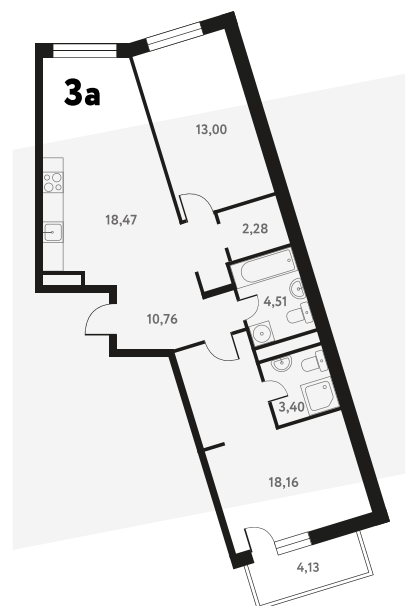

3-КОМ. 72,52 М²

Г СОВМЕЩЕНИЕ **🕒** ВИД НА ВОДУ

1 ДОМ

3 СЕКЦИЯ

7 ЭТАЖ

9 288 780 руб.

Эта квартира в ипотеку
ОТ 27 845 РУБ./МЕС

На этаже 7 этаж 3 секция

На генплане 3 секция