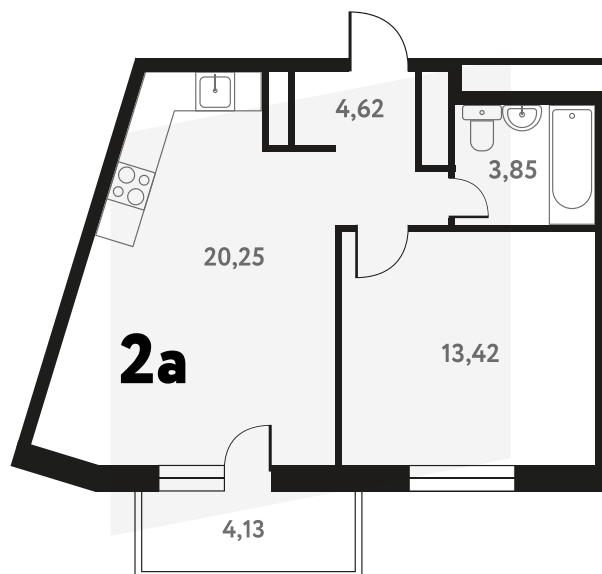

Мы используем файлы cookie, чтобы улучшить сайт для вас

Согласен

2-КОМ. 43,5 М²

Г СОВМЕЩЕНИЕ

1 ДОМ

3 СЕКЦИЯ

5 ЭТАЖ

от **6 221 303** руб.

Эта квартира в ипотеку
от **18 649** РУБ./МЕС

На эта же 5 этаж 3 секция

На генплана 3 секция

Офис продаж

МО, г. Пушкино, мкр. Мамонтовка, ул. Школьная, д. 28

Пн-Вс 10:00 - 20:00

Актуально на:

9/19/2024, 4:11:32 PM