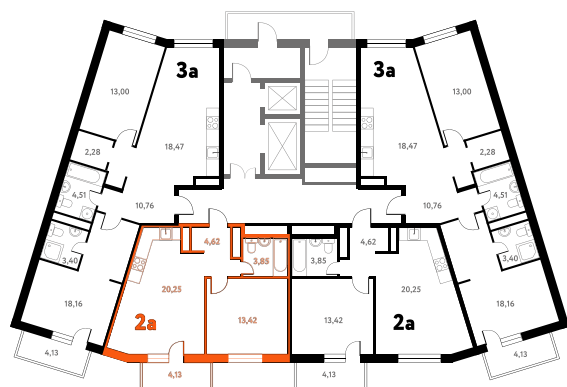

2-КОМ. 43,5 М²

Г СОВМЕЩЕНИЕ

1 ДОМ

3 СЕКЦИЯ

5 ЭТАЖ

7 361 045 руб.

Эта квартира в ипотеку
от 21 478 РУБ./МЕС

На этаже 5 этаж 3 секция

На генплане 3 секция