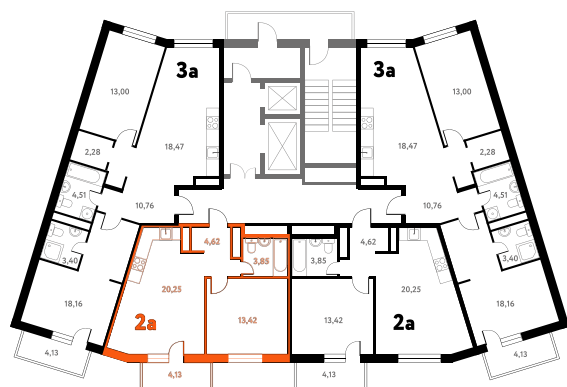

2-КОМ. 43,5 М²

Г СОВМЕЩЕНИЕ

1 ДОМ

3 СЕКЦИЯ

5 ЭТАЖ

7 216 711 руб.

Эта квартира в ипотеку
от 21 633 РУБ./МЕС

На этаже 5 этаж 3 секция

На генплане 3 секция