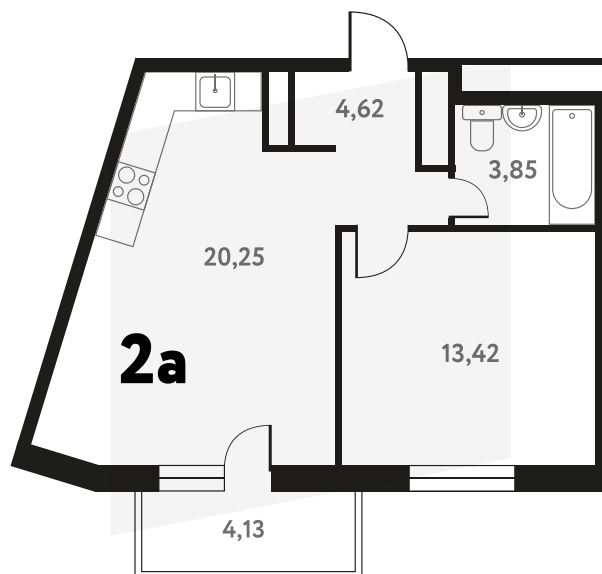

Мы используем файлы cookie чтобы улучшить сайт для вас

Сотласен

2-КОМ. 43,5 М²

Г СОВМЕЩЕНИЕ

1 ДОМ

3 СЕКЦИЯ

5 ЭТАЖ

от **6 221 303** руб.

Эта квартира в ипотеку
от 18 649 РУБ./МЕС

На эта же 5 этаж 3 секция

На генплана 3 секция

Офис продаж

МО, г. Пушкино, мкр. Мамонтовка, ул. Школьная, д. 28

Пн-Втс 10:00 - 20:00

Актуальнона:

10/18/2024, 6:34:25 AM