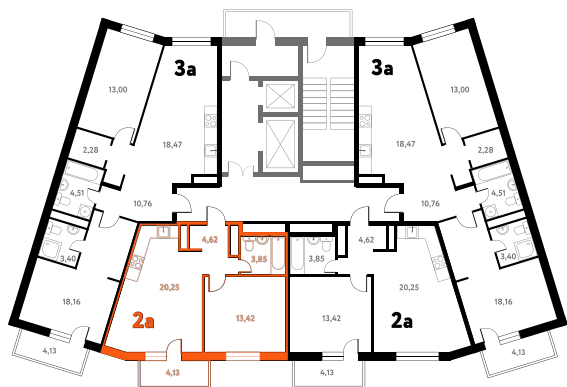

На эта же 5 этаж 3 секция

На генплана 3 секция