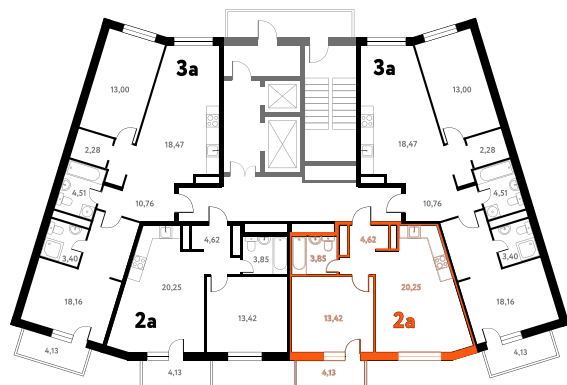

# 2-КОМ. 43,51 М<sup>2</sup>

**Г** СОВМЕЩЕНИЕ

**1 ДОМ**

**3 СЕКЦИЯ**

**5 ЭТАЖ**

**7 216 711 руб.**

Эта квартира в ипотеку  
**от 21 633 РУБ./МЕС**

На этаже 5 этаж 3 секция

На генплане 3 секция