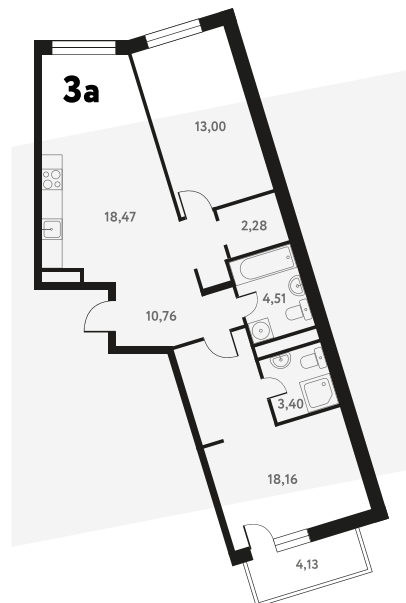

3-КОМ. 72,52 М²

Г СОВМЕЩЕНИЕ

👁 ВИД НА ВОДУ

1 ДОМ

3 СЕКЦИЯ

5 ЭТАЖ

от **7 912 461** руб.

Эта квартира в ипотеку

от 23 719 РУБ./МЕС