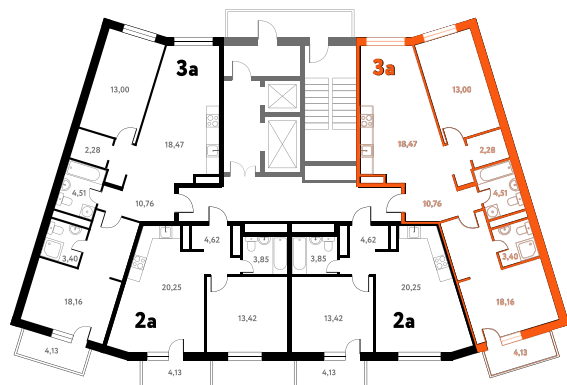

На эта же 5 этаж 3 секция

На генплана 3 секция